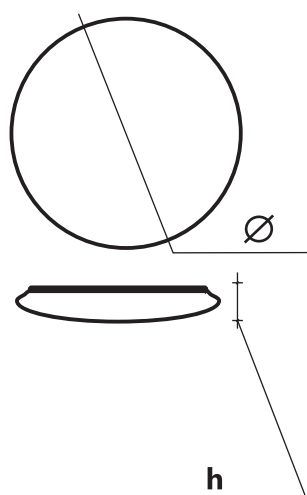

#### Преимущества:

- легкий вес
- доступная цена
- качественные материалы и исполнение
- простота установки
- экономия электроэнергии
- долгий срок службы светодиодов (до 30000 часов)

Артикул:	29807	28807	29808
Мощность:	12W	18W	24W
Световой поток:	720Lm	1260Lm	1680Lm
Размеры:	Ø260 мм h90 мм	Ø335 мм h100 мм	Ø380 мм h100 мм
Напряжение:	230V/50Hz		
Цветовая температура:	4000 K		
Материал корпуса:	штампованная сталь		
Материал рассеивателя:	пластик PC		
Цвет корпуса:	белый		
Гарантия:	1 год		